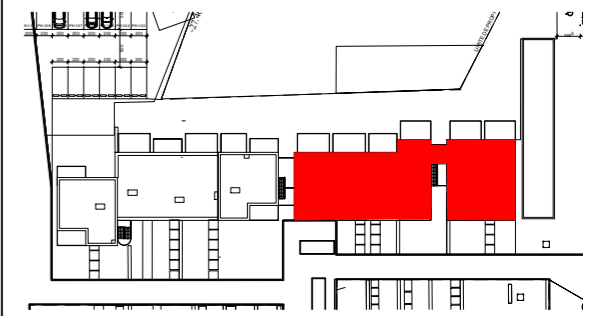

Résidence Schoppach - Barre 3

Province: LUXEMBOURG  
Adresse: Rue des Cigognes  
Section C, n°1637D4/1636Z9/1636K9/1637K4/1637X3  
/1637Y3/1637A4/1637G4/1637L4

INDICE

B

ECHELLE

1/150

FEUILLE  
2/11

AP-TP-SCHOPPACH-BARRE 3-5\_02

# PLAN ETAGE

Unité	Nbre CHAMBRES	Surf. VENTE	Surf. TERRASSE
App. 3 107	3	111,93 m <sup>2</sup>	12,65 m <sup>2</sup>
App. 3 003	2	108,63 m <sup>2</sup>	/
App. 3 108	1	56,24 m <sup>2</sup>	9,94 m <sup>2</sup>
App. 3 109	1	61,99 m <sup>2</sup>	11,18 m <sup>2</sup>
App. 3 006	2	127,86 m <sup>2</sup>	/