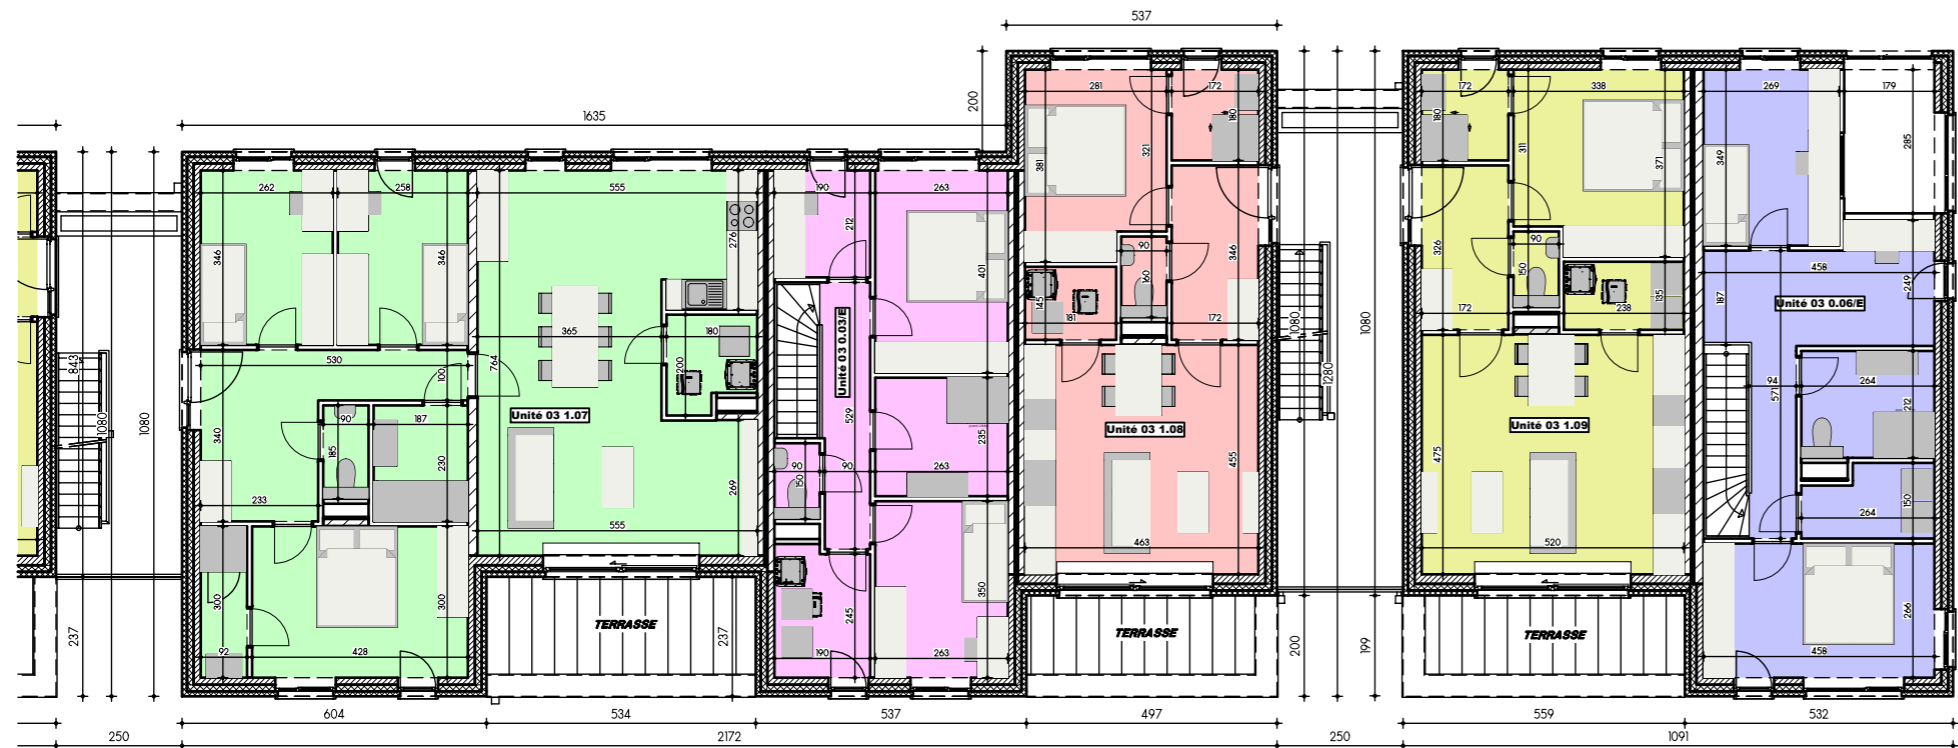

Résidence Schoppach - Barre 3

Province: LUXEMBOURG  
Adresse: Rue des Cigognes  
Section C, n°1637D4/1636Z9/1636K9/1637K4/1637X3  
/1637Y3/1637A4/1637G4/1637L4

INDICE

B

ECHELLE

1/150

FEUILLE  
2/11

AP-TP-SCHOPPACH-BARRE 3-5\_02