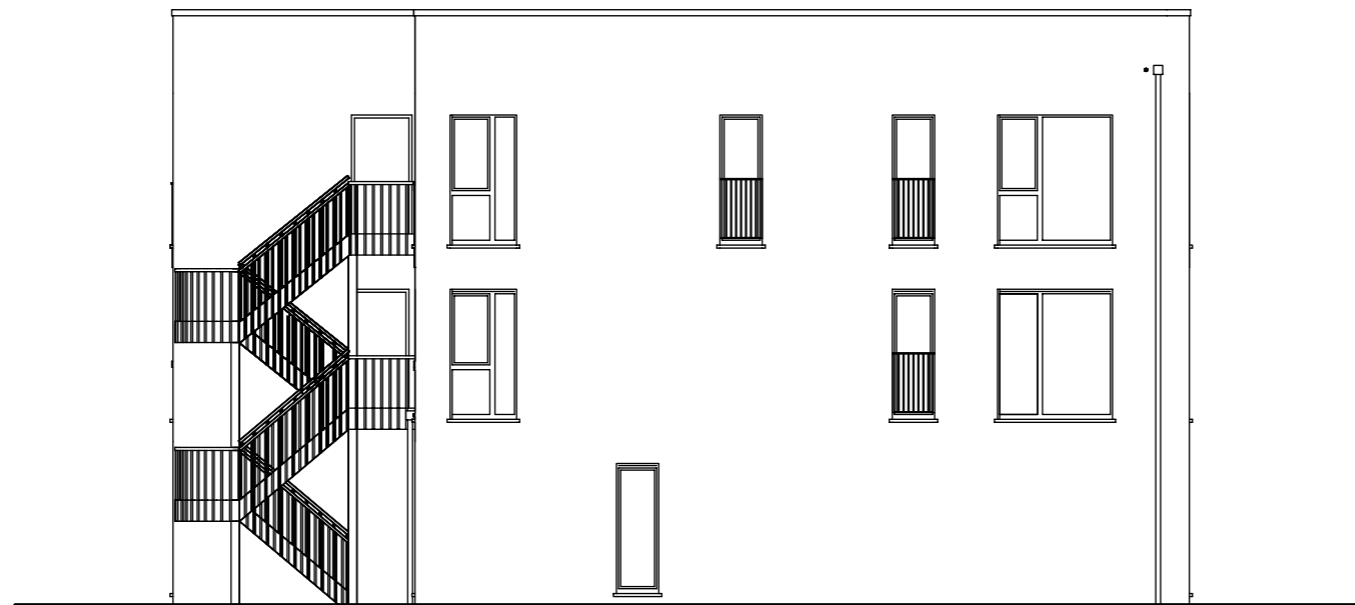

Résidence Schoppach - Barre 3

Province: LUXEMBOURG  
Adresse: Rue des Cigognes  
Section C, n°1637D4/1636Z9/1636K9/1637K4/1637X3  
/1637Y3/1637A4/1637G4/1637L4

INDICE

A

ECHELLE

1/125

FEUILLE  
7/11

**FACADE DROITE CARPORT**