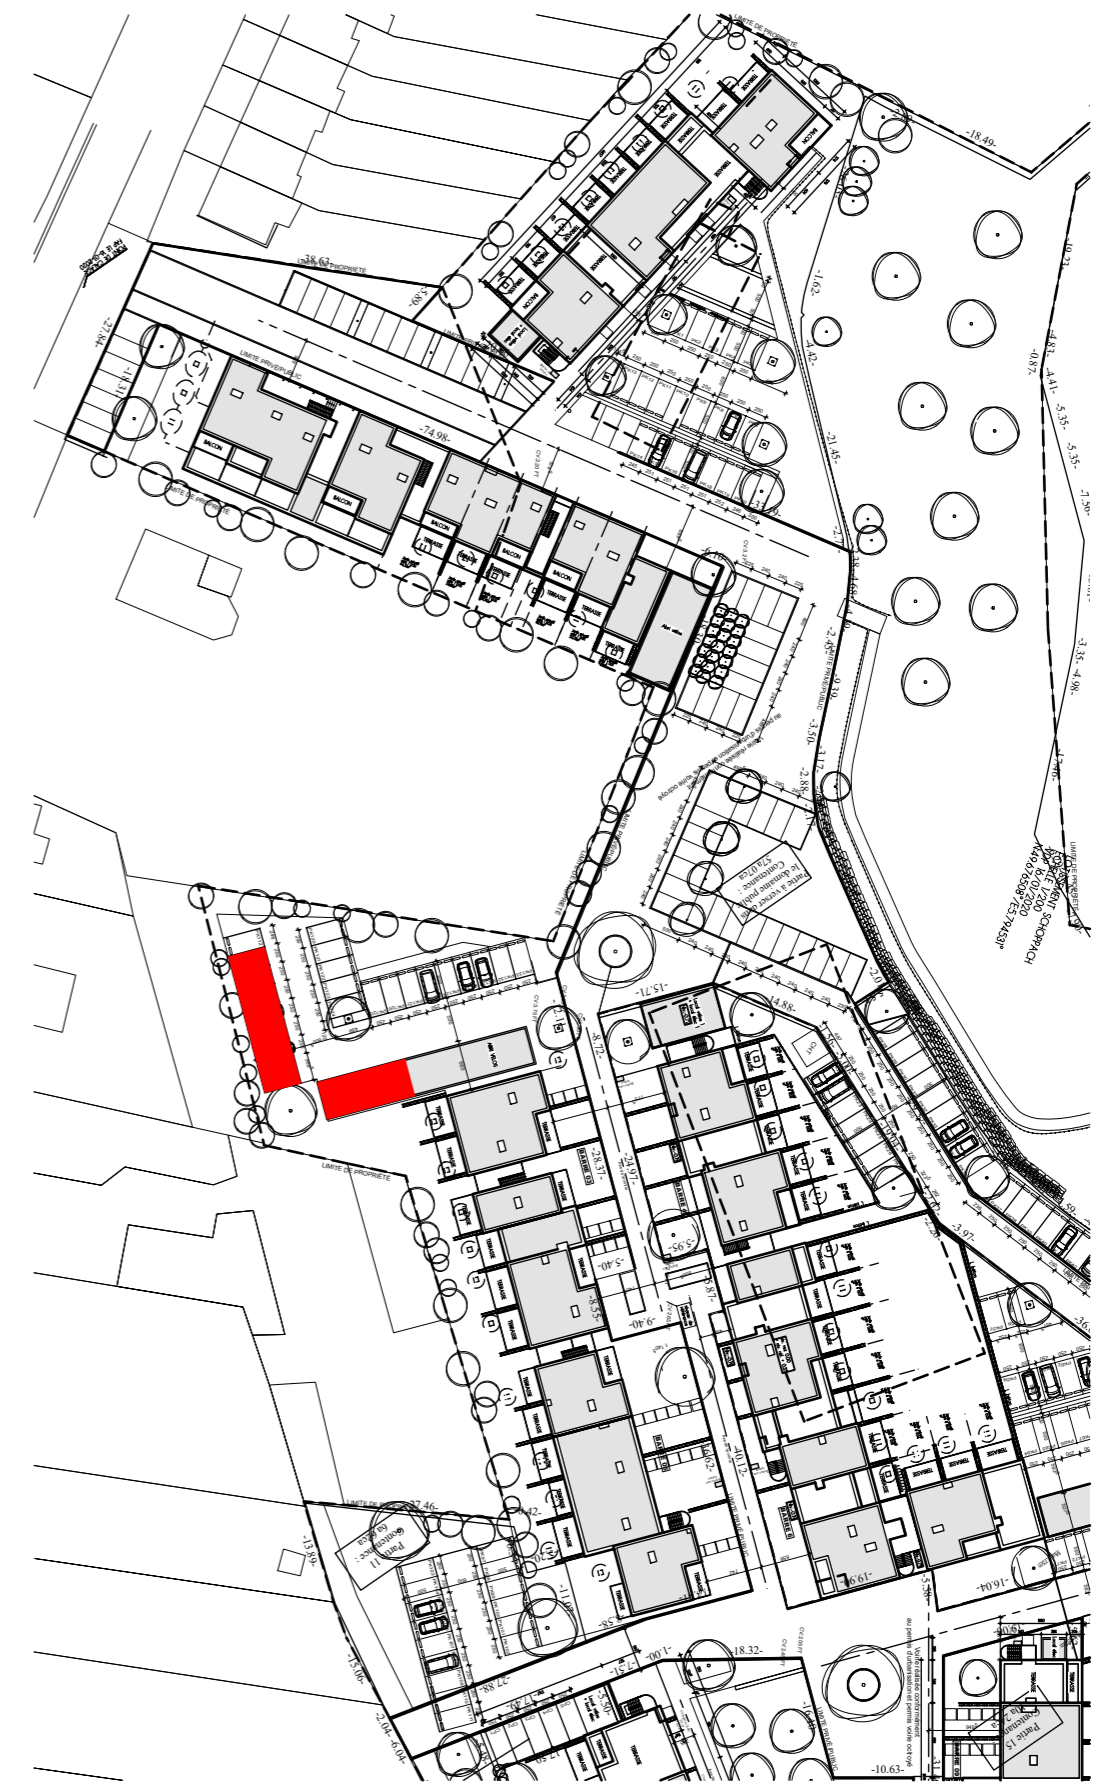

Résidence Schoppach - Barre 3  
Province: LUXEMBOURG  
Adresse: Rue des Cigognes  
Section C, n°1637D4/1636Z9/1636K9/1637K4/1637X3  
/1637Y3/1637A4/1637G4/1637L4

INDICE  
A

ECHELLE  
1/50

FEUILLE  
9/11

**EMPLACEMENTS PARKING BARRE 3**