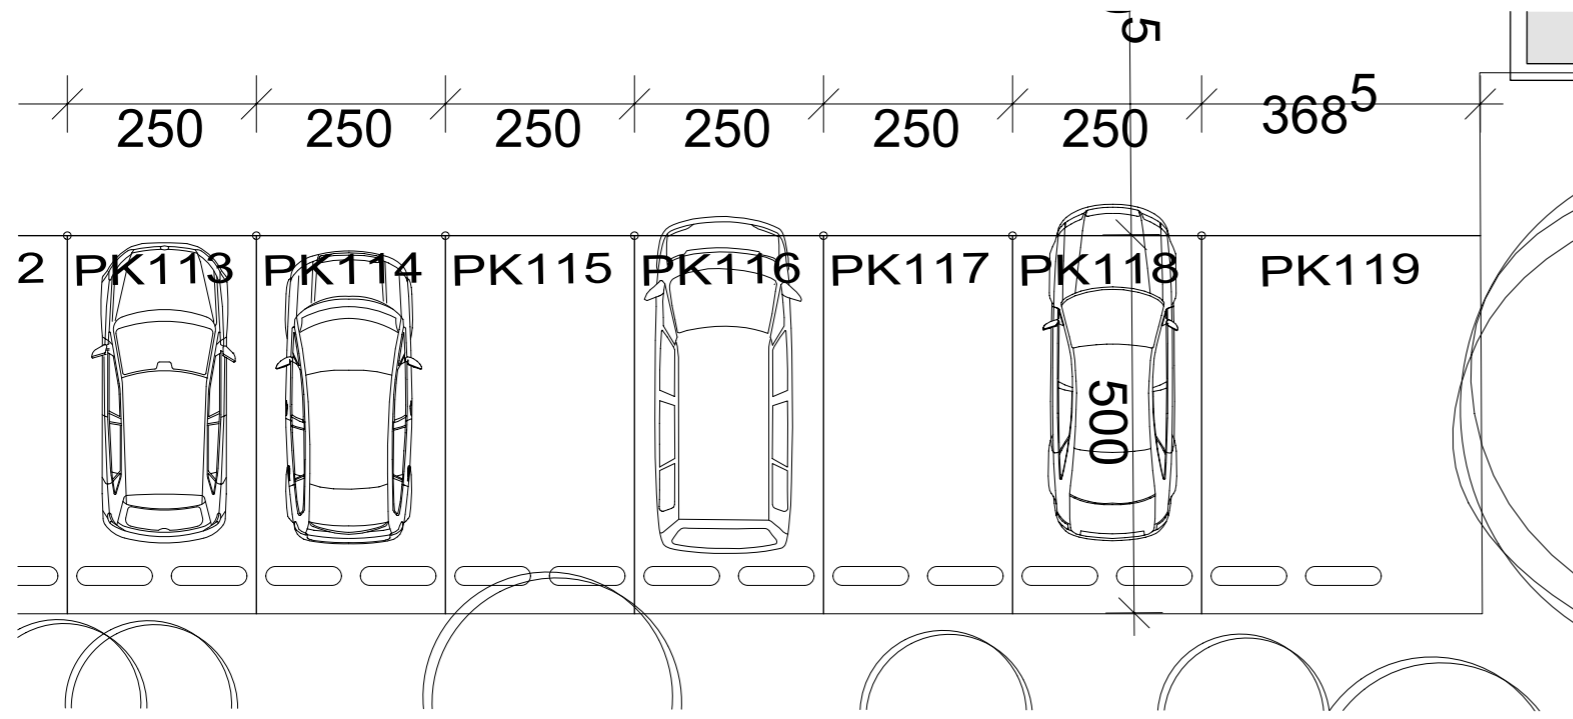

EMPLACEMENTS PARKING BARRE 3