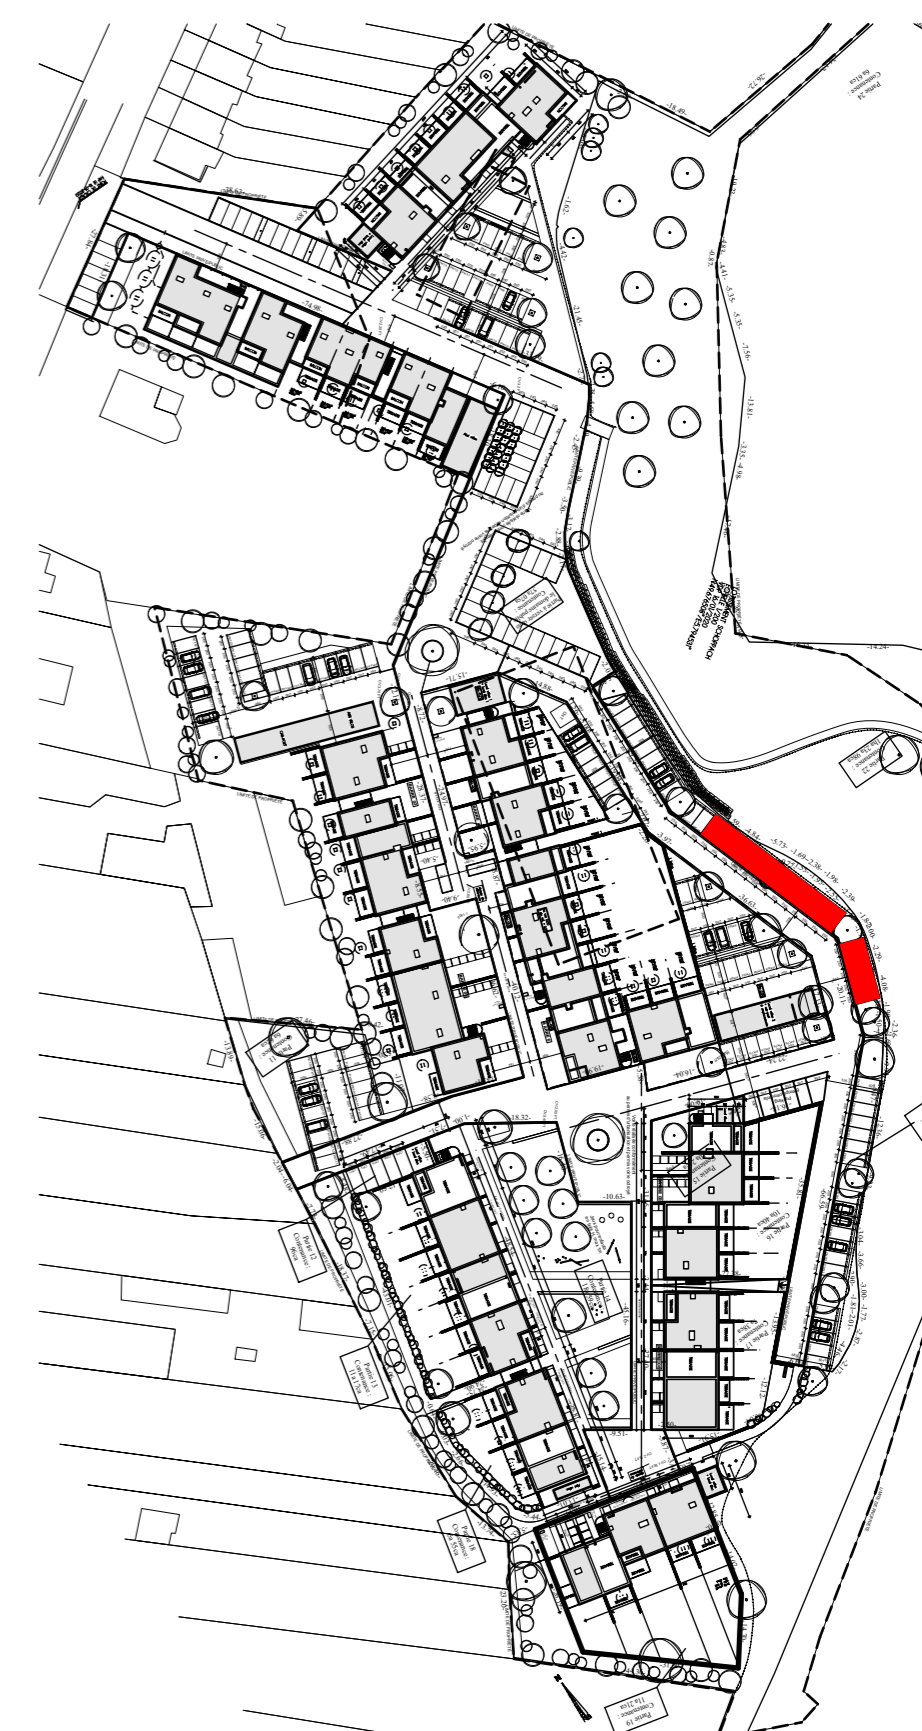

EMPLACEMENTS PARKING LIBRES

TRANSMIS 20/09/2021	MAITRE DE L'OUVRAGE: THOMAS & PIRON HOME La Besace n°14 6852 OUR-PALISEUL Tél: 061/53.11.11 TVA: BE 0415 776 939		Artau architectures Rue La Vaulx, 19 B-4960 MALMEDY Tél. : +32 80/33.78.94 e-mail : archi@artau.be www.artau.be	Résidence Schoppach - Barre 3 Province: LUXEMBOURG Adresse: Rue des Cigognes Section C, n°1637D4/1636Z9/1636K9/1637K4/1637X3 /1637Y3/1637A4/1637G4/1637L4	INDICE A	ECHELLE 1/200
FEUILLE 11/11			AP-TP-SCHOPPACH-BARRE 3-5_02