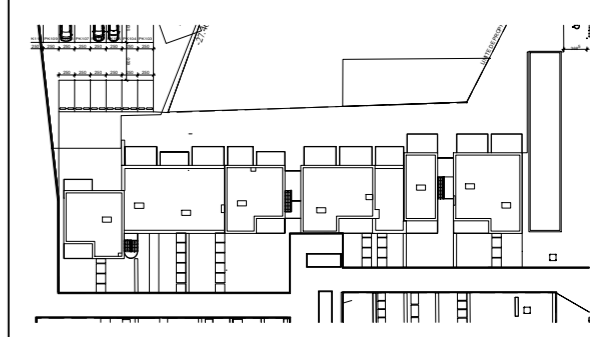

TRANSMIS
21/10/2022

MAITRE DE L'OUVRAGE:
THOMAS & PIRON HOME
La Besace n°14
6852 OUR-PALISEUL
Tél: 061/53.11.11
TVA: BE 0415 776 939

Artau architectures
Rue La Vaulx, 19
B-4960 MALMEDY
Tél. : +32 80/33.78.94 e-mail : archi@artau.be
www.artau.be

Résidence Schoppach - Barre 3
Province: LUXEMBOURG
Adresse: Rue des Cigognes
Section C, n°1637D4/1636Z9/1636K9/1637K4/1637X3
/1637Y3/1637A4/1637G4/1637L4

INDICE
B
ECHELLE
1/400

FEUILLE
1/11