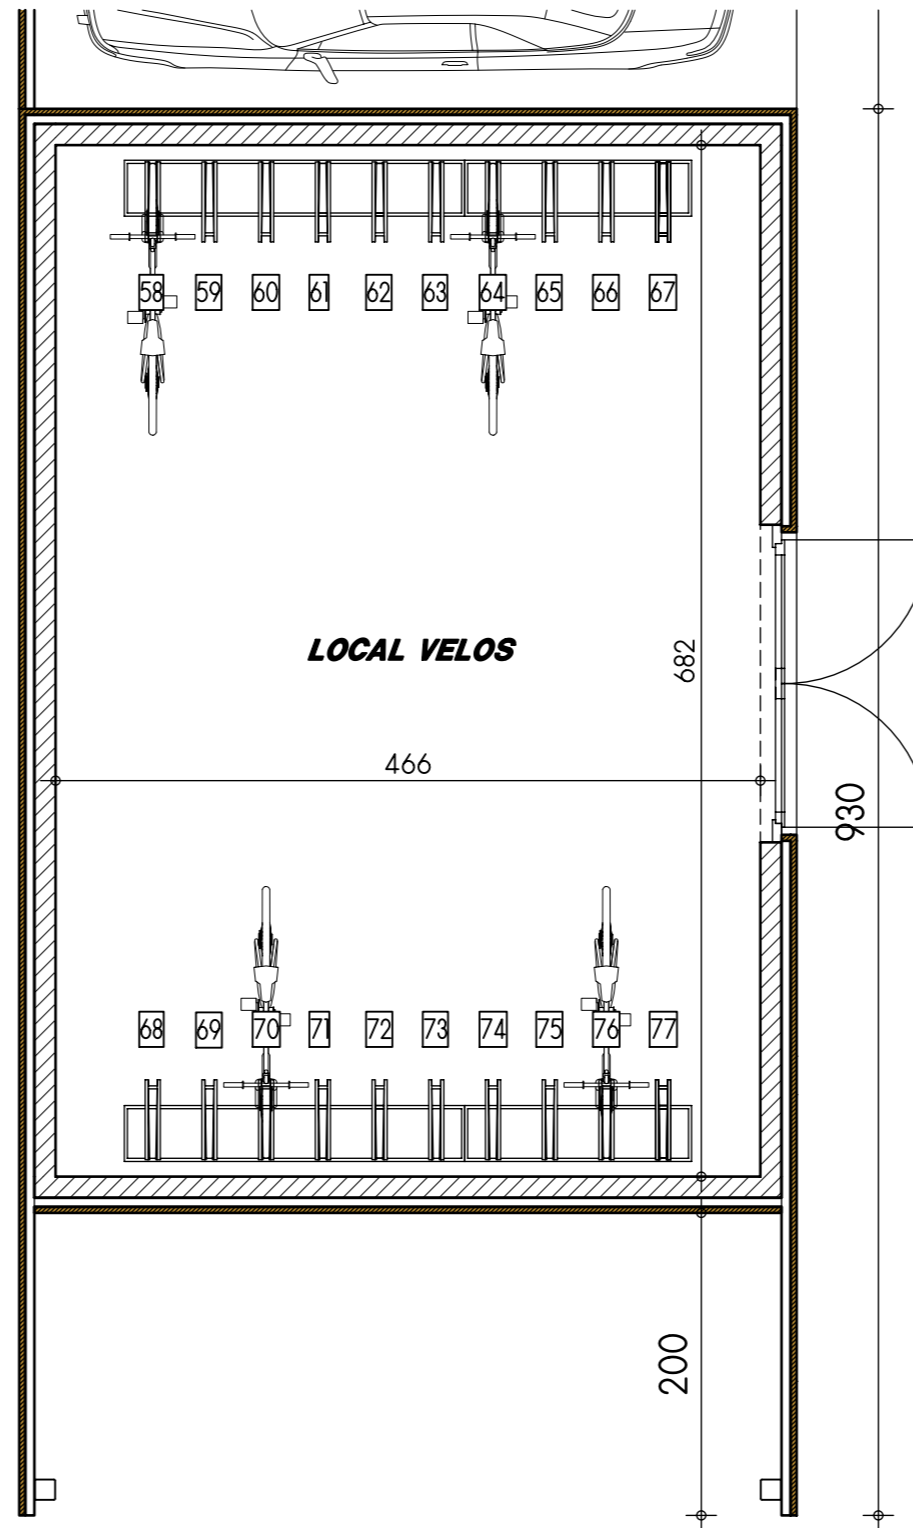

Résidence Schoppach - Barre 3

Province: LUXEMBOURG  
Adresse: Rue des Cigognes  
Section C, n°1637D4/1636Z9/1636K9/1637K4/1637X3  
/1637Y3/1637A4/1637G4/1637L4

INDICE

A

ECHELLE

1/125

FEUILLE  
8/11

**EMPLACEMENTS VELOS**