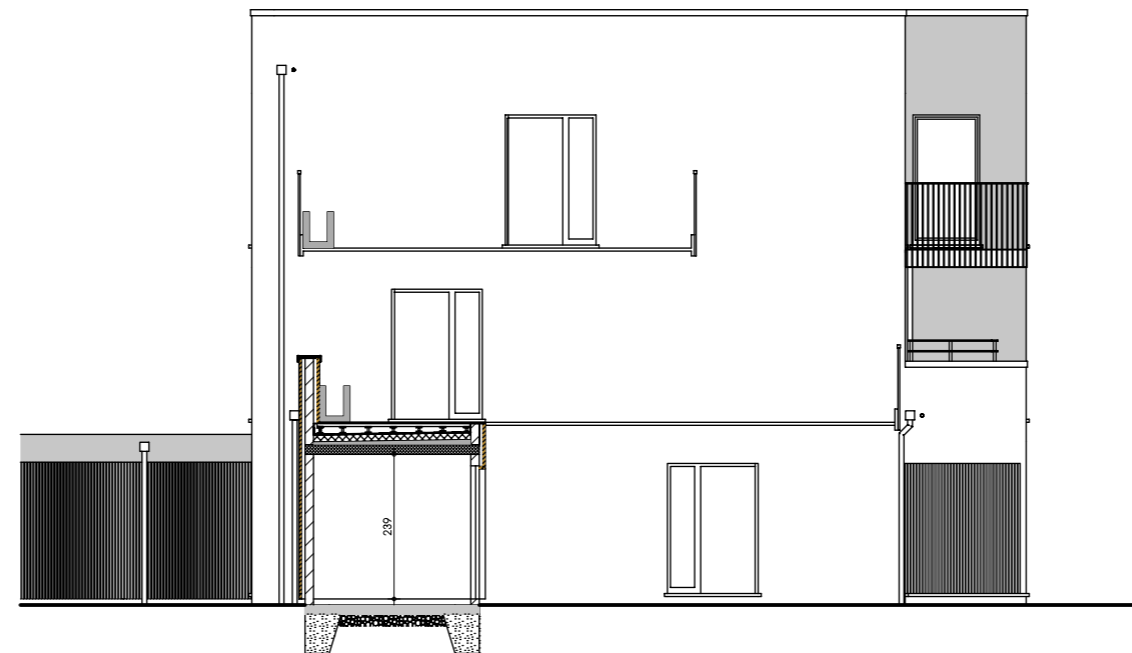

Résidence Schoppach - Barre 3

Province: LUXEMBOURG  
Adresse: Rue des Cigognes  
Section C, n°1637D4/1636Z9/1636K9/1637K4/1637X3  
/1637Y3/1637A4/1637G4/1637L4

INDICE

A

ECHELLE

1/125

**FACADE ARRIERE**

**FACADE GAUCHE BLOC 2**