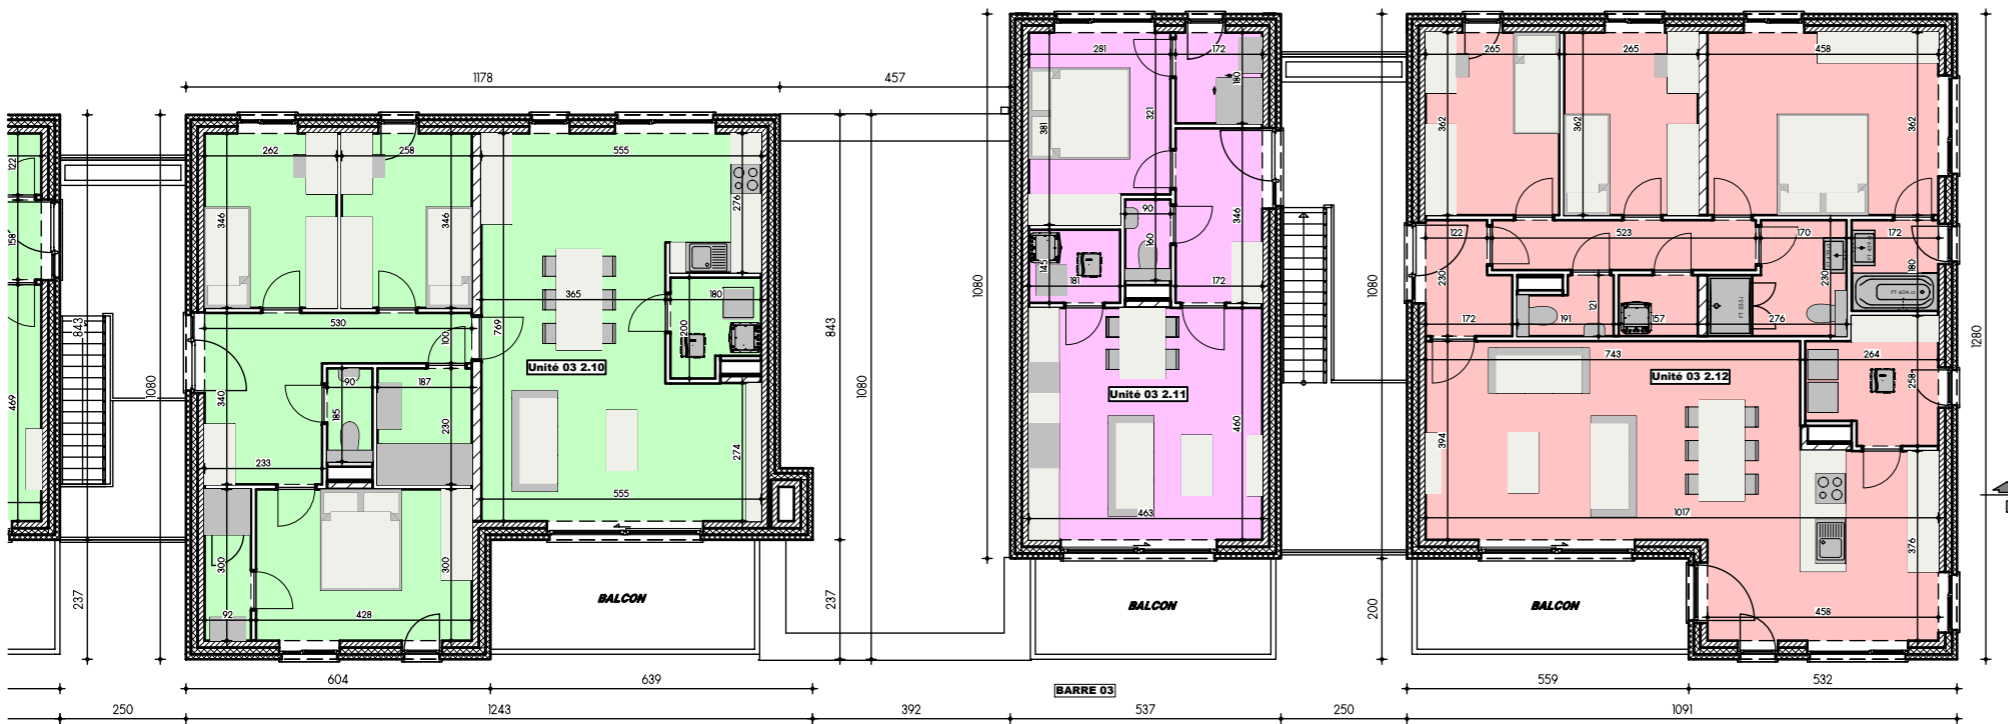

PLAN 2e ETAGE