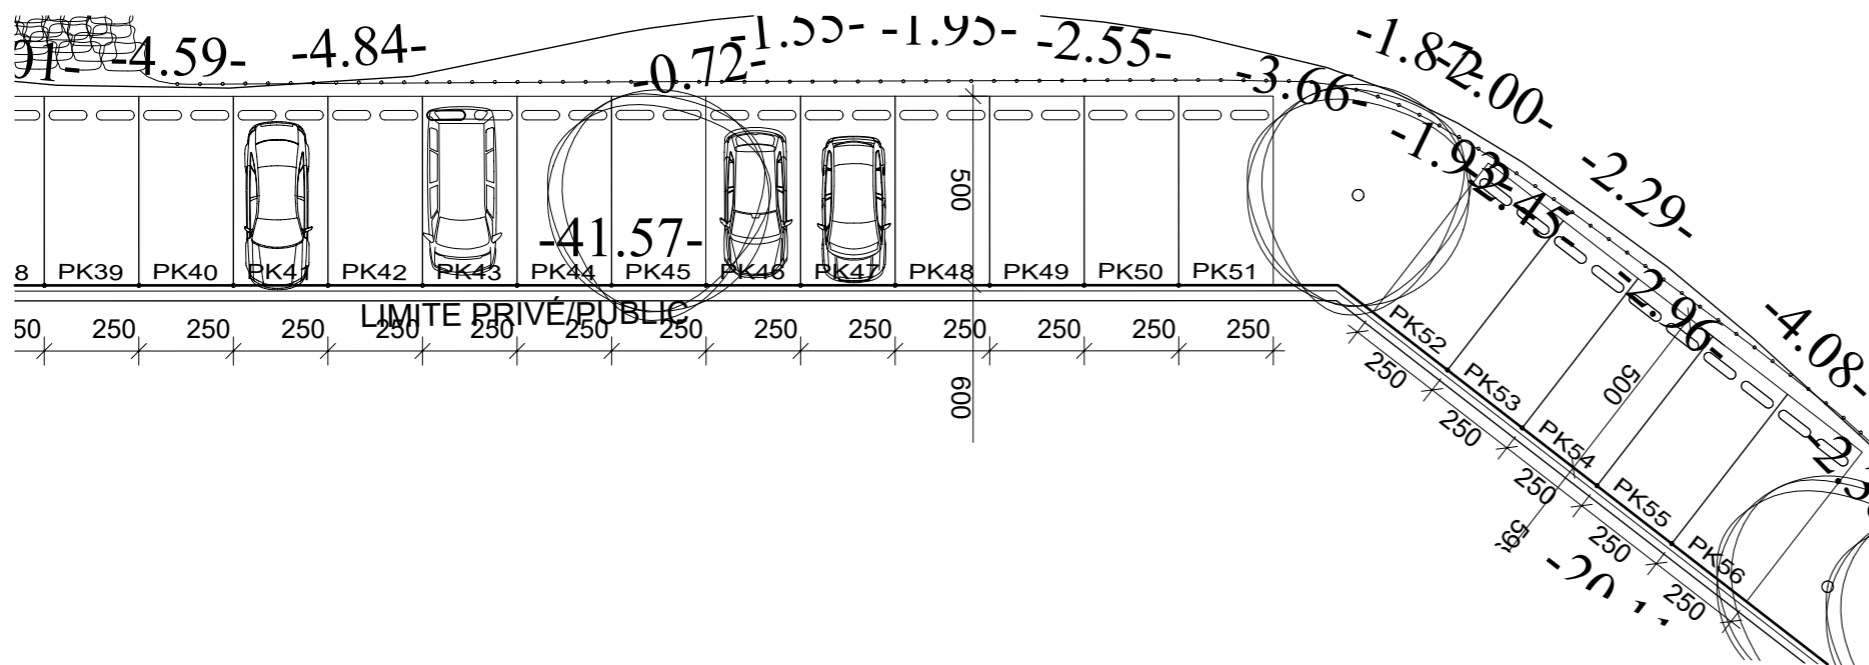

EMPLACEMENTS PARKING LIBRES

TRANSMIS 20/09/2021	MAITRE DE L'OUVRAGE: THOMAS & PIRON HOME La Besace n°14 6852 OUR-PALISEUL Tél: 061/53.11.11 TVA: BE 0415 776 939		Artau architectures Rue La Vaulx, 19 B-4960 MALMEDY Tél. : +32 80/33.78.94 e-mail : archi@artau.be www.artau.be	Résidence Schoppach - Barre 3 Province: LUXEMBOURG Adresse: Rue des Cigognes Section C, n°1637D4/1636Z9/1636K9/1637K4/1637X3 /1637Y3/1637A4/1637G4/1637L4	INDICE A	ECHELLE 1/200
FEUILLE 11/11			AP-TP-SCHOPPACH-BARRE 3-5_02